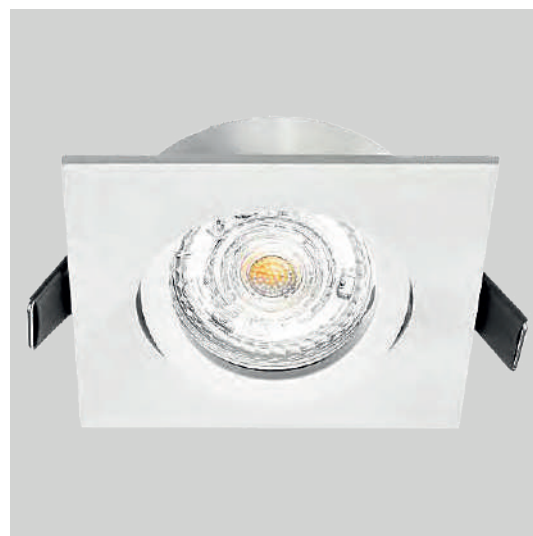

- EKZ312
- EKZ329

max 10W LED
83*23*83mm